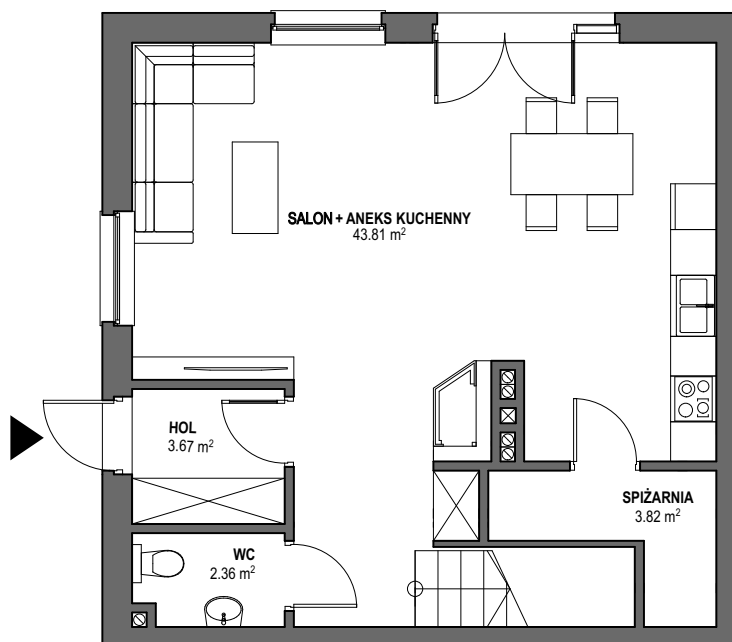

PTAK APARTMENTS

BUDYNEK: 2
 LOKAL: A
 DZIAŁKA: 316m²

salon + aneks kuchenny	43,81 m ²
spiżarnia	3,82 m ²
hol	3,67 m ²
wc	2,36 m ²

SUMA 53,66 m²

korytarz	14,86 m ²
pokój	12,6 m ²
pokój	11,58 m ²
pokój	11,5 m ²
łazienka	5,72 m ²

SUMA 56,26 m²