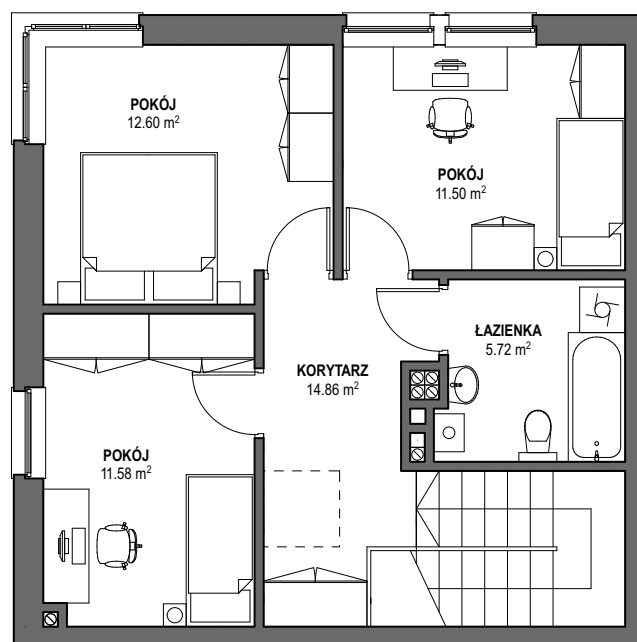

PTAK APARTMENTS

BUDYNEK: 2
 LOKAL: A
 DZIAŁKA: 316m²

salon + aneks kuchenny	43,81 m ²
spiżarnia	3,82 m ²
hol	3,67 m ²
wc	2,36 m ²

SUMA 53,66 m²

korytarz	14,86 m ²
pokój	12,6 m ²
pokój	11,58 m ²
pokój	11,5 m ²
łazienka	5,72 m ²

SUMA 56,26 m²