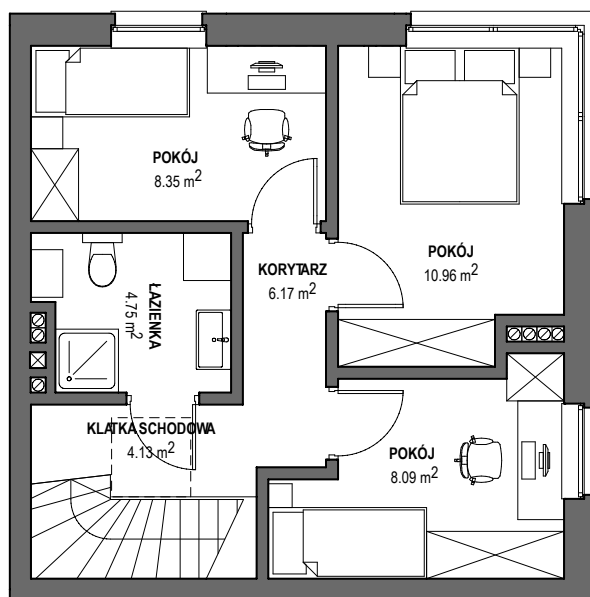

PTAK APARTMENTS

BUDYNEK: 4
 LOKAL: C
 DZIAŁKA: 314m²

salon + jadalnia	24,40 m ²
kuchnia	7,82 m ²
hol	1,62 m ²
spiżarnia	2,62 m ²
wc	1,52 m ²

SUMA 41,42 m²

pokój	10,96 m ²
pokój	8,35 m ²
pokój	8,09 m ²
korytarz	6,17 m ²
łazienka	4,75 m ²
klatka	4,13 m ²

SUMA 42,45 m²