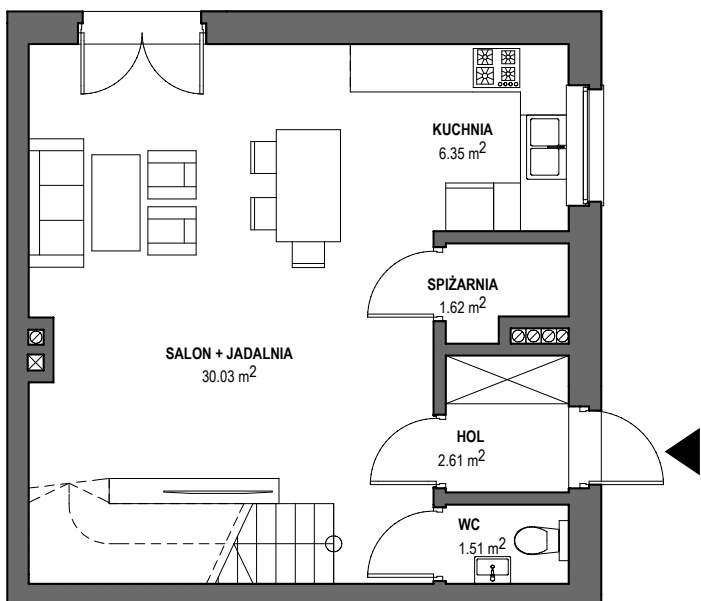

PTAK APARTMENTS

BUDYNEK: 4
 LOKAL: C
 DZIAŁKA: 314m²

salon + jadalnia	24,40 m ²
kuchnia	7,82 m ²
hol	1,62 m ²
spiżarnia	2,62 m ²
wc	1,52 m ²

SUMA 41,42 m²

pokój	10,96 m ²
pokój	8,35 m ²
pokój	8,09 m ²
korytarz	6,17 m ²
łazienka	4,75 m ²
klatka	4,13 m ²

SUMA 42,45 m²