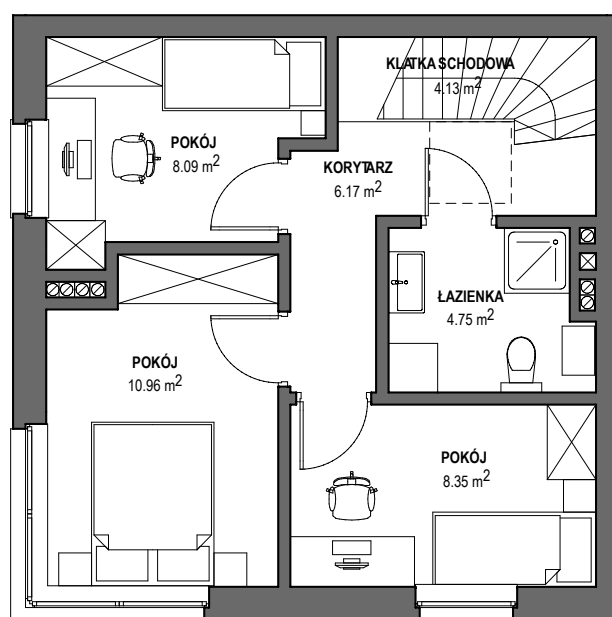

PTAK APARTMENTS

BUDYNEK: 6
 LOKAL: A
 DZIAŁKA: 304m²

salon + jadalnia	24,40 m ²
kuchnia	7,82 m ²
hol	1,62 m ²
spiżarnia	2,62 m ²
wc	1,52 m ²

SUMA 41,42 m²

pokój	10,96 m ²
pokój	8,35 m ²
pokój	8,09 m ²
korytarz	6,17 m ²
łazienka	4,75 m ²
klatka	4,13 m ²

SUMA 42,45 m²