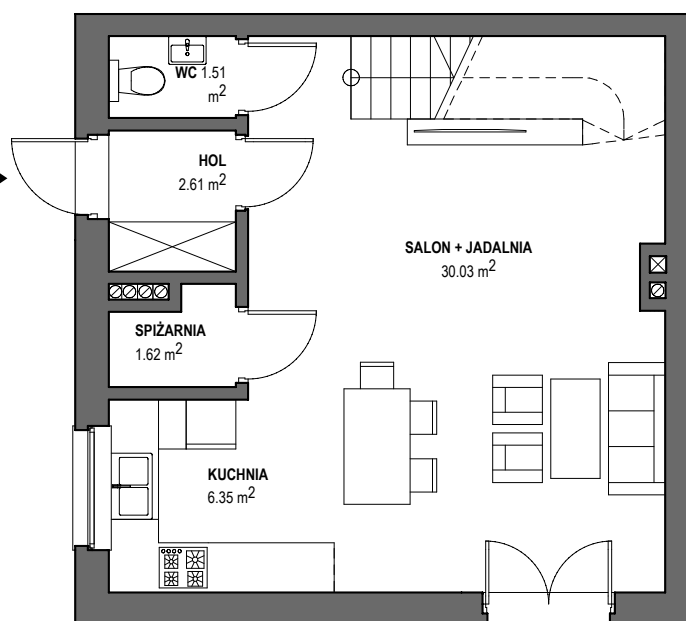

PTAK APARTMENTS

BUDYNEK: 6
 LOKAL: A
 DZIAŁKA: 304m²

salon + jadalnia	24,40 m ²
kuchnia	7,82 m ²
hol	1,62 m ²
spiżarnia	2,62 m ²
wc	1,52 m ²

SUMA 41,42 m²

pokój	10,96 m ²
pokój	8,35 m ²
pokój	8,09 m ²
korytarz	6,17 m ²
łazienka	4,75 m ²
klatka	4,13 m ²

SUMA 42,45 m²