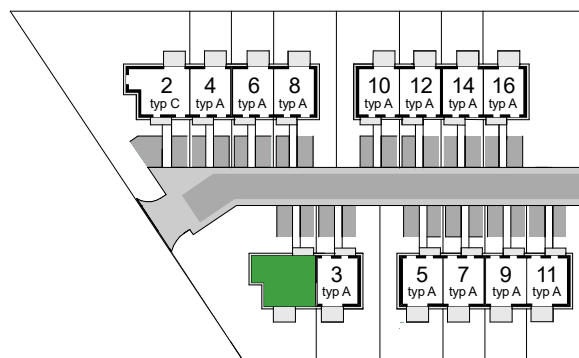

Budynek: 1

Typ: B - 111,15 m²

Działka: 361,8 m²

salon + jadalnia	37,09 m ²
kuchnia	6,72 m ²
gabinet	8,96 m ²
wc	1,79 m ²
przedpokój	3,38 m ²

sypialnia	18,95 m ²
sypialnia	15,41 m ²
sypialnia	10,73 m ²
łazienka	5,33 m ²
korytarz	2,79 m ²