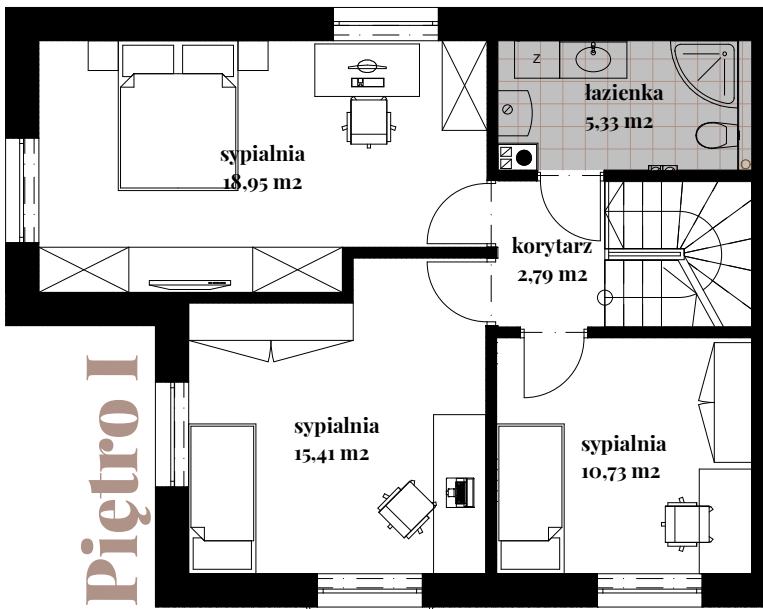

Budynek: 1

Typ: B - 111,15 m²

Działka: 361,8 m²

salon + jadalnia	37,09 m ²
kuchnia	6,72 m ²
gabinet	8,96 m ²
wc	1,79 m ²
przedpokój	3,38 m ²

sypialnia	18,95 m ²
sypialnia	15,41 m ²
sypialnia	10,73 m ²
łazienka	5,33 m ²
korytarz	2,79 m ²