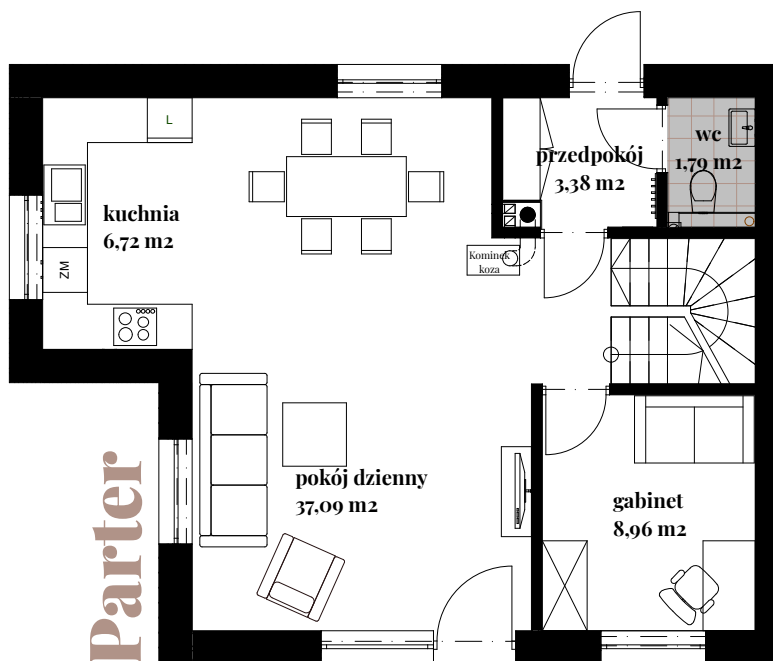

Budynek: 1

Typ: B - 111,15 m²

Działka: 361,8 m²

salon + jadalnia	37,09 m ²
kuchnia	6,72 m ²
gabinet	8,96 m ²
wc	1,79 m ²
przedpokój	3,38 m ²

sypialnia	18,95 m ²
sypialnia	15,41 m ²
sypialnia	10,73 m ²
łazienka	5,33 m ²
korytarz	2,79 m ²