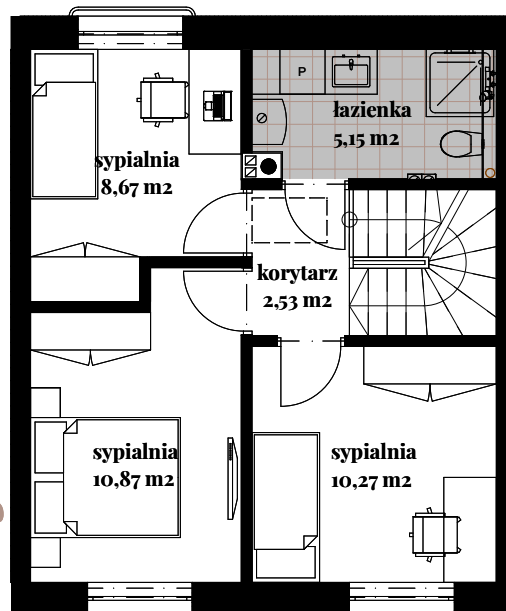

Budynek: 11
Typ: A - 80,26 m²
Działka: 192,8 m²

Parter

salon + jadalnia	32,62 m ²
kuchnia	4,98 m ²
wc	1,79 m ²
przedpokój	3,38 m ²

Piętro I

sypialnia	10,27 m ²
sypialnia	10,87 m ²
sypialnia	8,67 m ²
łazienka	5,15 m ²
korytarz	2,53 m ²