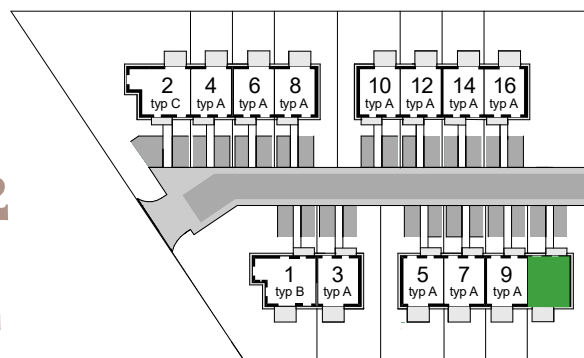

Budynek: 11
Typ: A - 80,26 m²
Działka: 192,8 m²

Parter

salon + jadalnia	32,62 m ²
kuchnia	4,98 m ²
wc	1,79 m ²
przedpokój	3,38 m ²

Piętro I

sypialnia	10,27 m ²
sypialnia	10,87 m ²
sypialnia	8,67 m ²
łazienka	5,15 m ²
korytarz	2,53 m ²