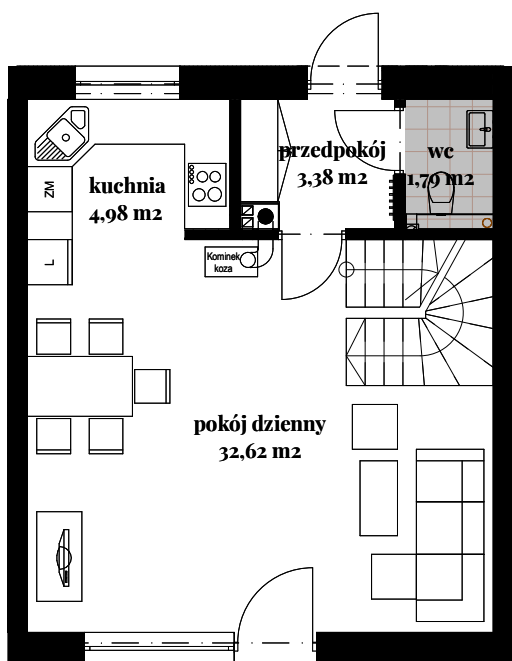

Budynek: 11
Typ: A - 80,26 m²
Działka: 192,8 m²

Parter

salon + jadalnia	32,62 m ²
kuchnia	4,98 m ²
wc	1,79 m ²
przedpokój	3,38 m ²

Piętro I

sypialnia	10,27 m ²
sypialnia	10,87 m ²
sypialnia	8,67 m ²
łazienka	5,15 m ²
korytarz	2,53 m ²