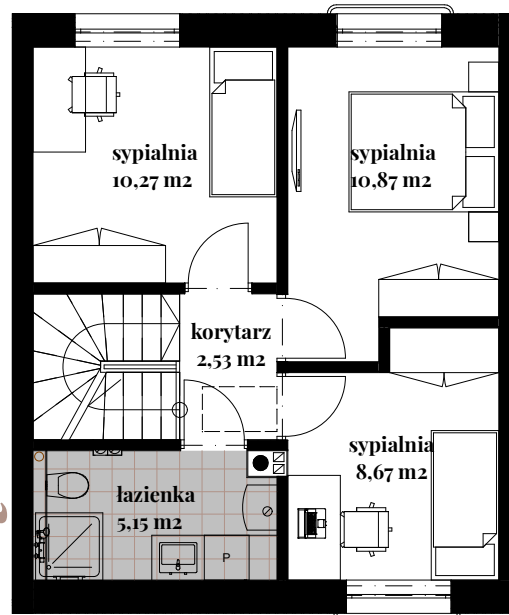

Budynek: 12
Typ: A - 80,26 m²
Działka: 111,7 m²

Parter

salon + jadalnia	32,62 m ²
kuchnia	4,98 m ²
wc	1,79 m ²
przedpokój	3,38 m ²

Piętro I

sypialnia	10,27 m ²
sypialnia	10,87 m ²
sypialnia	8,67 m ²
łazienka	5,15 m ²
korytarz	2,53 m ²