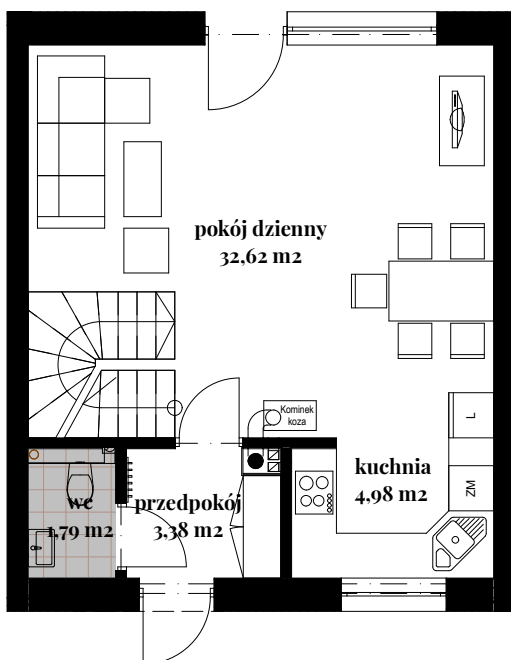

Budynek: 12
Typ: A - 80,26 m²
Działka: 111,7 m²

Parter

salon + jadalnia	32,62 m ²
kuchnia	4,98 m ²
wc	1,79 m ²
przedpokój	3,38 m ²

Piętro I

sypialnia	10,27 m ²
sypialnia	10,87 m ²
sypialnia	8,67 m ²
łazienka	5,15 m ²
korytarz	2,53 m ²