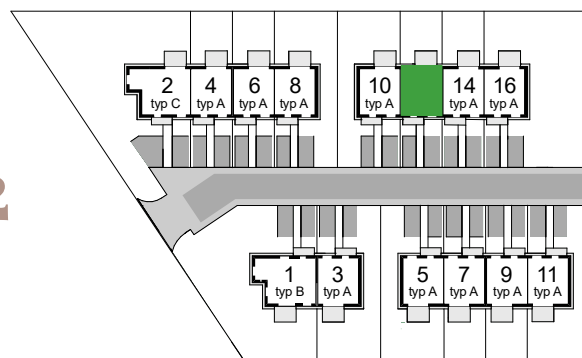

Budynek: 12
Typ: A - 80,26 m²
Działka: 111,7 m²

Parter

salon + jadalnia	32,62 m ²
kuchnia	4,98 m ²
wc	1,79 m ²
przedpokój	3,38 m ²

Piętro I

sypialnia	10,27 m ²
sypialnia	10,87 m ²
sypialnia	8,67 m ²
łazienka	5,15 m ²
korytarz	2,53 m ²