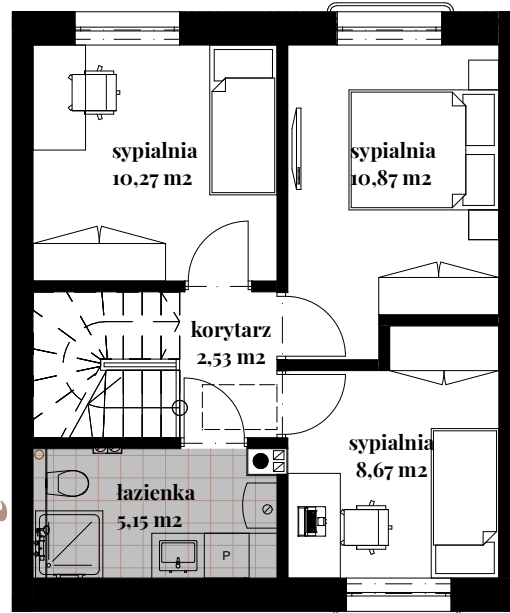

Budynek: 10
Typ: A - 80,26 m²
Działka: 192,9 m²

Parter

salon + jadalnia	32,62 m ²
kuchnia	4,98 m ²
wc	1,79 m ²
przedpokój	3,38 m ²

Piętro I

sypialnia	10,27 m ²
sypialnia	10,87 m ²
sypialnia	8,67 m ²
łazienka	5,15 m ²
korytarz	2,53 m ²