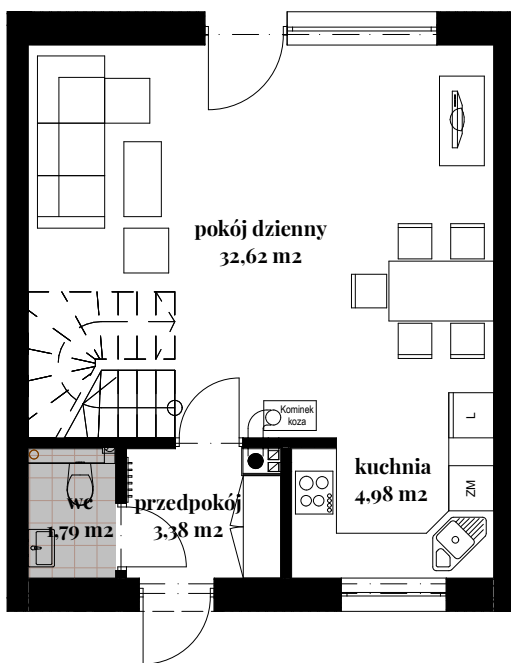

Budynek: 10
Typ: A - 80,26 m²
Działka: 192,9 m²

Parter

salon + jadalnia	32,62 m ²
kuchnia	4,98 m ²
wc	1,79 m ²
przedpokój	3,38 m ²

Piętro I

sypialnia	10,27 m ²
sypialnia	10,87 m ²
sypialnia	8,67 m ²
łazienka	5,15 m ²
korytarz	2,53 m ²