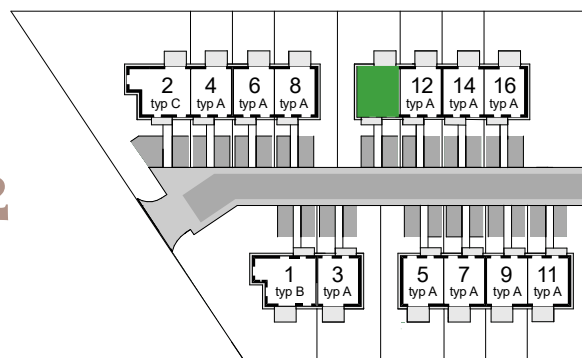

Budynek: 10
Typ: A - 80,26 m²
Działka: 192,9 m²

Parter

salon + jadalnia	32,62 m ²
kuchnia	4,98 m ²
wc	1,79 m ²
przedpokój	3,38 m ²

Piętro I

sypialnia	10,27 m ²
sypialnia	10,87 m ²
sypialnia	8,67 m ²
łazienka	5,15 m ²
korytarz	2,53 m ²