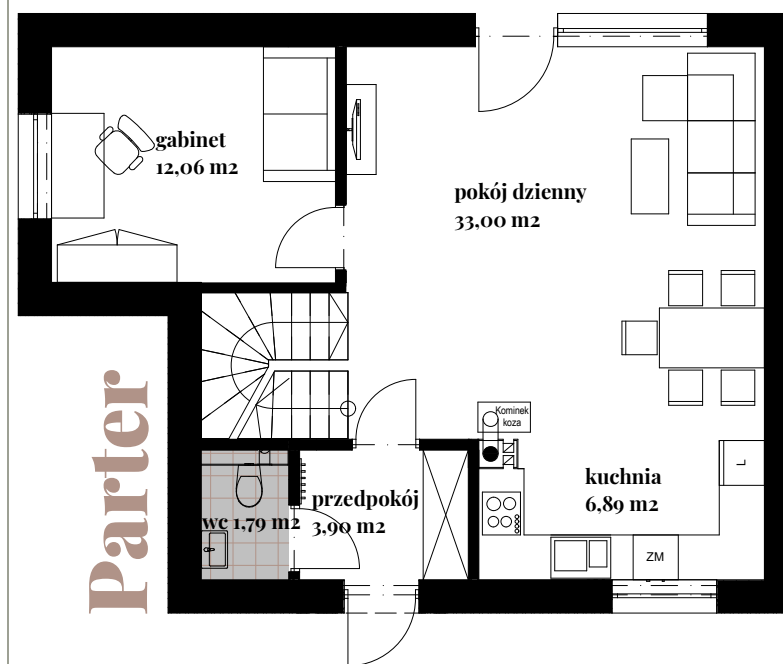

Budynek: 2
Typ: C - 110,47 m²
Działka: 451,8 m²

salon + jadalnia	33,00 m ²
kuchnia	6,89 m ²
gabinet	12,06 m ²
wc	1,79 m ²
przedpokój	3,90 m ²

sypialnia	15,64 m ²
sypialnia	13,89 m ²
sypialnia	12,56 m ²
łazienka	6,63 m ²
korytarz	4,09 m ²