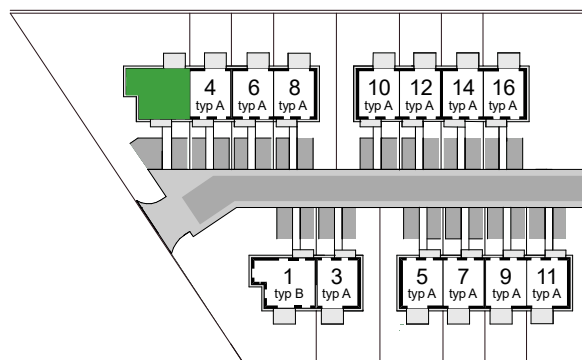

Budynek: 2
Typ: C - 110,47 m²
Działka: 451,8 m²

salon + jadalnia	33,00 m ²
kuchnia	6,89 m ²
gabinet	12,06 m ²
wc	1,79 m ²
przedpokój	3,90 m ²

sypialnia	15,64 m ²
sypialnia	13,89 m ²
sypialnia	12,56 m ²
łazienka	6,63 m ²
korytarz	4,09 m ²