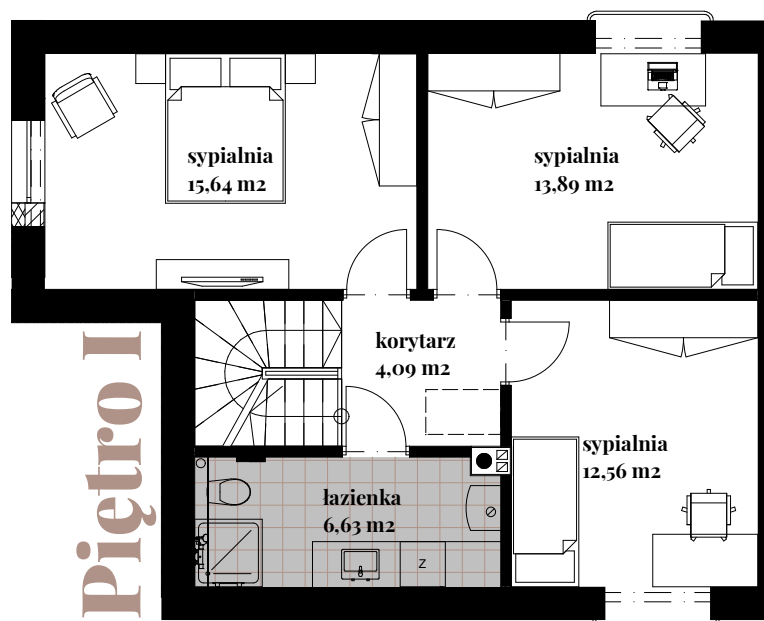

Budynek: 2
Typ: C - 110,47 m²
Działka: 451,8 m²

salon + jadalnia	33,00 m ²
kuchnia	6,89 m ²
gabinet	12,06 m ²
wc	1,79 m ²
przedpokój	3,90 m ²

sypialnia	15,64 m ²
sypialnia	13,89 m ²
sypialnia	12,56 m ²
łazienka	6,63 m ²
korytarz	4,09 m ²