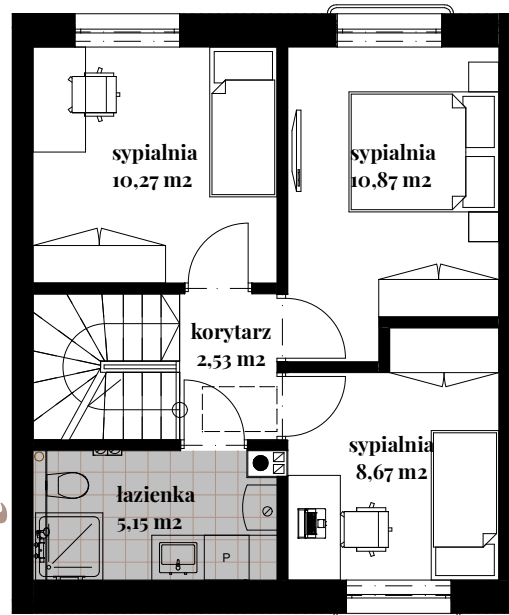

Budynek: 3

Typ: A - 80,26 m²

Działka: 195,3 m²

Parter

salon + jadalnia	32,62 m ²
kuchnia	4,98 m ²
wc	1,79 m ²
przedpokój	3,38 m ²

Piętro I

sypialnia	10,27 m ²
sypialnia	10,87 m ²
sypialnia	8,67 m ²
łazienka	5,15 m ²
korytarz	2,53 m ²