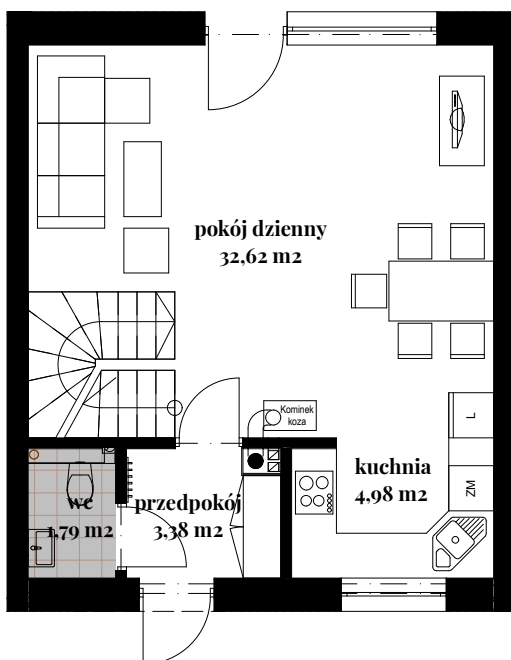

Budynek: 3

Typ: A - 80,26 m²

Działka: 195,3 m²

Parter

salon + jadalnia	32,62 m ²
kuchnia	4,98 m ²
wc	1,79 m ²
przedpokój	3,38 m ²

Piętro I

sypialnia	10,27 m ²
sypialnia	10,87 m ²
sypialnia	8,67 m ²
łazienka	5,15 m ²
korytarz	2,53 m ²