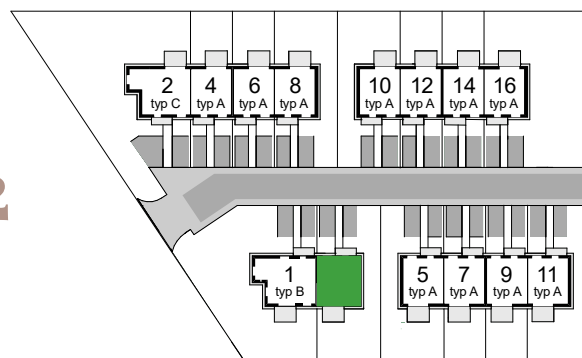

Budynek: 3

Typ: A - 80,26 m²

Działka: 195,3 m²

Parter

salon + jadalnia	32,62 m ²
kuchnia	4,98 m ²
wc	1,79 m ²
przedpokój	3,38 m ²

Piętro I

sypialnia	10,27 m ²
sypialnia	10,87 m ²
sypialnia	8,67 m ²
łazienka	5,15 m ²
korytarz	2,53 m ²