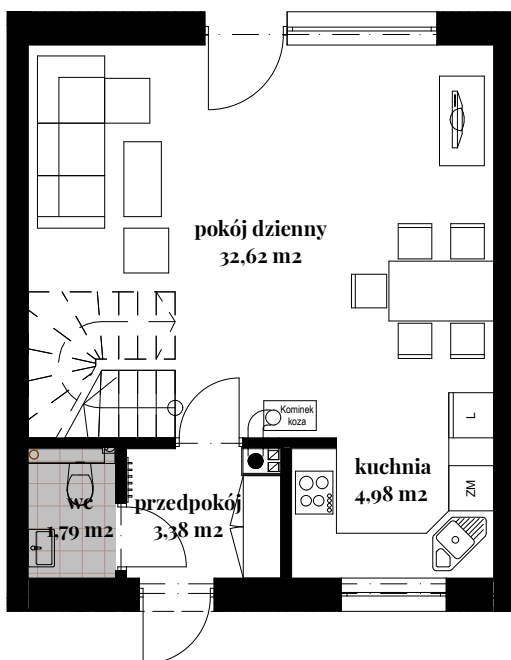

Budynek: 4
Typ: A - 80,26 m²
Działka: 111,7 m²

Parter

salon + jadalnia	32,62 m ²
kuchnia	4,98 m ²
wc	1,79 m ²
przedpokój	3,38 m ²

Piętro I

sypialnia	10,27 m ²
sypialnia	10,87 m ²
sypialnia	8,67 m ²
łazienka	5,15 m ²
korytarz	2,53 m ²