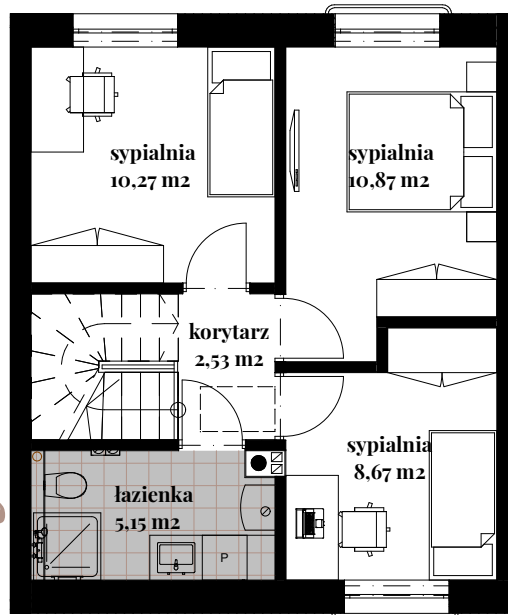

Budynek: 4
Typ: A - 80,26 m²
Działka: 111,7 m²

Parter

salon + jadalnia	32,62 m ²
kuchnia	4,98 m ²
wc	1,79 m ²
przedpokój	3,38 m ²

Piętro I

sypialnia	10,27 m ²
sypialnia	10,87 m ²
sypialnia	8,67 m ²
łazienka	5,15 m ²
korytarz	2,53 m ²