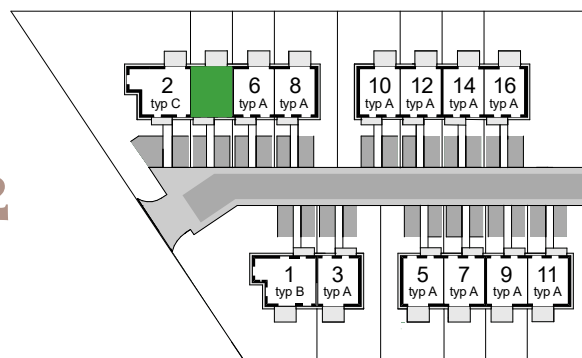

Budynek: 4
Typ: A - 80,26 m²
Działka: 111,7 m²

Parter

salon + jadalnia	32,62 m ²
kuchnia	4,98 m ²
wc	1,79 m ²
przedpokój	3,38 m ²

Piętro I

sypialnia	10,27 m ²
sypialnia	10,87 m ²
sypialnia	8,67 m ²
łazienka	5,15 m ²
korytarz	2,53 m ²