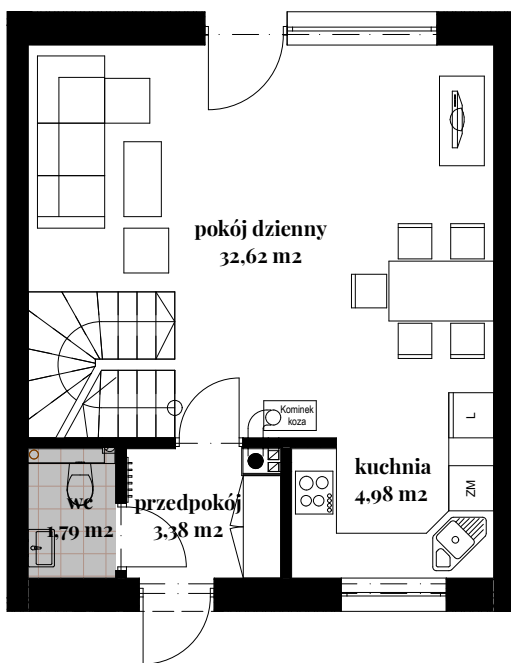

Budynek: 5
Typ: A - 80,26 m²
Działka: 192,9 m²

Parter

| | |
|------------------|----------------------|
| salon + jadalnia | 32,62 m ² |
| kuchnia | 4,98 m ² |
| wc | 1,79 m ² |
| przedpokój | 3,38 m ² |

Piętro I

| | |
|-----------|----------------------|
| sypialnia | 10,27 m ² |
| sypialnia | 10,87 m ² |
| sypialnia | 8,67 m ² |
| łazienka | 5,15 m ² |
| korytarz | 2,53 m ² |