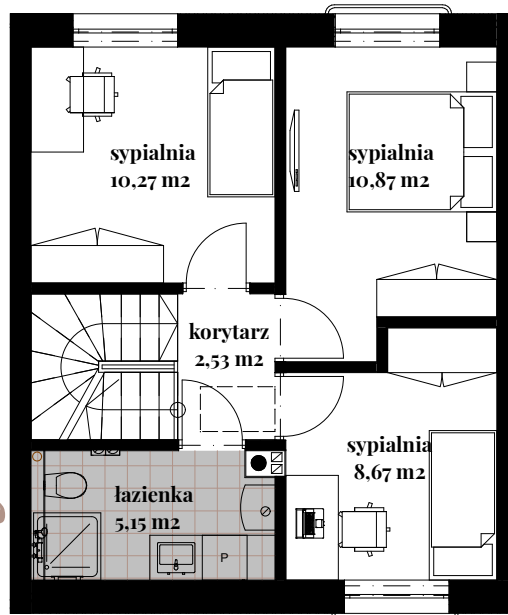

Budynek: 5
Typ: A - 80,26 m²
Działka: 192,9 m²

Parter

| | |
|------------------|----------------------|
| salon + jadalnia | 32,62 m ² |
| kuchnia | 4,98 m ² |
| wc | 1,79 m ² |
| przedpokój | 3,38 m ² |

Piętro I

| | |
|-----------|----------------------|
| sypialnia | 10,27 m ² |
| sypialnia | 10,87 m ² |
| sypialnia | 8,67 m ² |
| łazienka | 5,15 m ² |
| korytarz | 2,53 m ² |