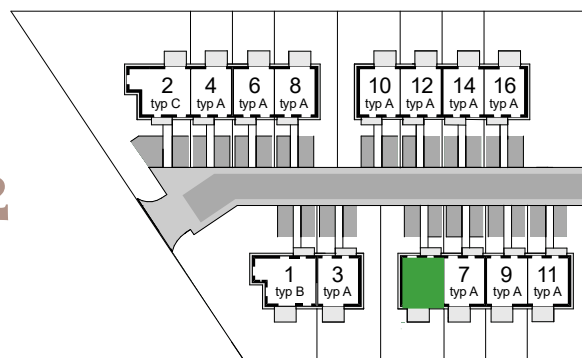

Budynek: 5
Typ: A - 80,26 m²
Działka: 192,9 m²

Parter

| | |
|------------------|----------------------|
| salon + jadalnia | 32,62 m ² |
| kuchnia | 4,98 m ² |
| wc | 1,79 m ² |
| przedpokój | 3,38 m ² |

Piętro I

| | |
|-----------|----------------------|
| sypialnia | 10,27 m ² |
| sypialnia | 10,87 m ² |
| sypialnia | 8,67 m ² |
| łazienka | 5,15 m ² |
| korytarz | 2,53 m ² |