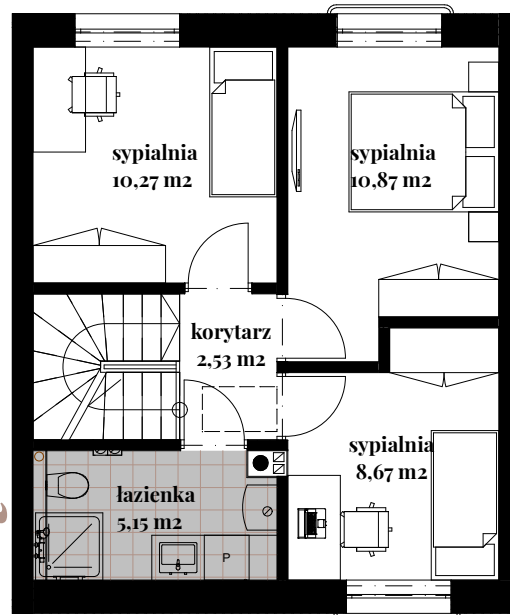

Budynek: 6

Typ: A - 80,26 m²

Działka: 111,7 m²

Parter

salon + jadalnia	32,62 m ²
kuchnia	4,98 m ²
wc	1,79 m ²
przedpokój	3,38 m ²

Piętro I

sypialnia	10,27 m ²
sypialnia	10,87 m ²
sypialnia	8,67 m ²
łazienka	5,15 m ²
korytarz	2,53 m ²