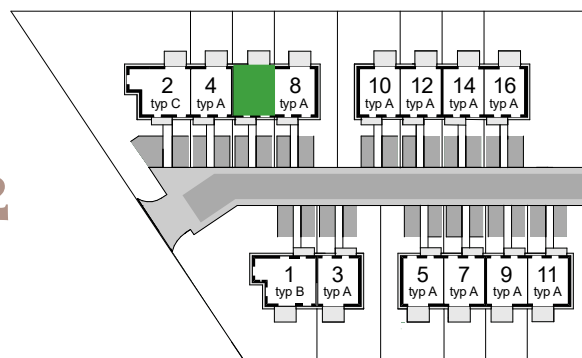

Budynek: 6

Typ: A - 80,26 m²

Działka: 111,7 m²

Parter

salon + jadalnia	32,62 m ²
kuchnia	4,98 m ²
wc	1,79 m ²
przedpokój	3,38 m ²

Piętro I

sypialnia	10,27 m ²
sypialnia	10,87 m ²
sypialnia	8,67 m ²
łazienka	5,15 m ²
korytarz	2,53 m ²