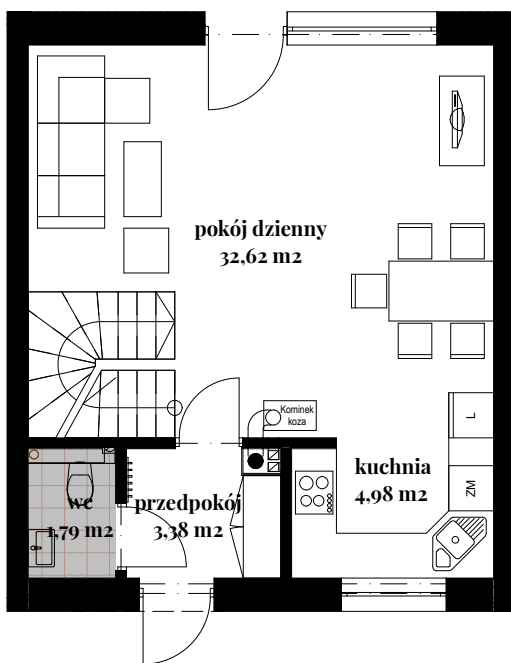

Budynek: 6

Typ: A - 80,26 m²

Działka: 111,7 m²

Parter

salon + jadalnia	32,62 m ²
kuchnia	4,98 m ²
wc	1,79 m ²
przedpokój	3,38 m ²

Piętro I

sypialnia	10,27 m ²
sypialnia	10,87 m ²
sypialnia	8,67 m ²
łazienka	5,15 m ²
korytarz	2,53 m ²