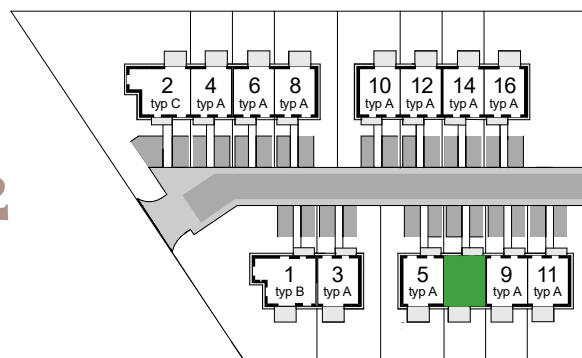

Budynek: 7
Typ: A - 80,26 m²
Działka: 111,7 m²

Parter

salon + jadalnia	32,62 m ²
kuchnia	4,98 m ²
wc	1,79 m ²
przedpokój	3,38 m ²

Piętro I

sypialnia	10,27 m ²
sypialnia	10,87 m ²
sypialnia	8,67 m ²
łazienka	5,15 m ²
korytarz	2,53 m ²