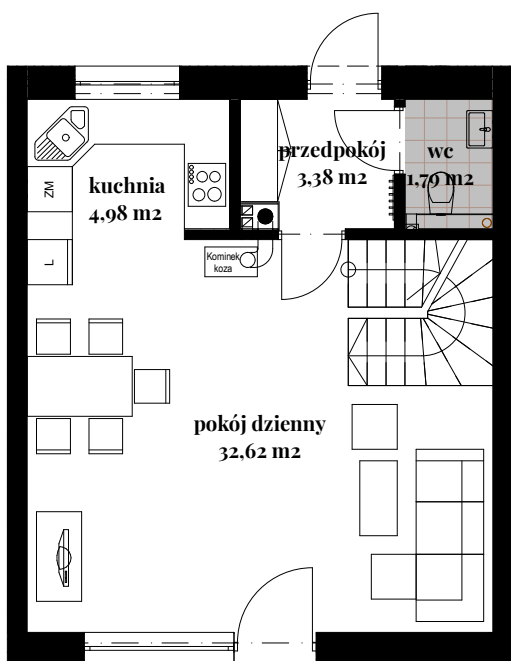

Budynek: 7
Typ: A - 80,26 m²
Działka: 111,7 m²

Parter

salon + jadalnia	32,62 m ²
kuchnia	4,98 m ²
wc	1,79 m ²
przedpokój	3,38 m ²

Piętro I

sypialnia	10,27 m ²
sypialnia	10,87 m ²
sypialnia	8,67 m ²
łazienka	5,15 m ²
korytarz	2,53 m ²