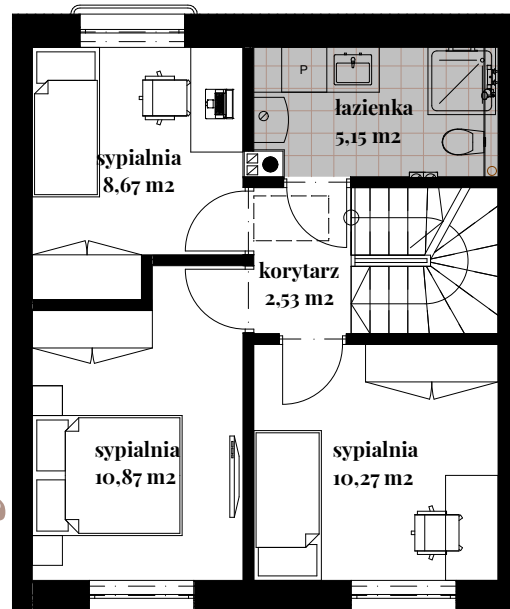

Budynek: 7
Typ: A - 80,26 m²
Działka: 111,7 m²

Parter

salon + jadalnia	32,62 m ²
kuchnia	4,98 m ²
wc	1,79 m ²
przedpokój	3,38 m ²

Piętro I

sypialnia	10,27 m ²
sypialnia	10,87 m ²
sypialnia	8,67 m ²
łazienka	5,15 m ²
korytarz	2,53 m ²